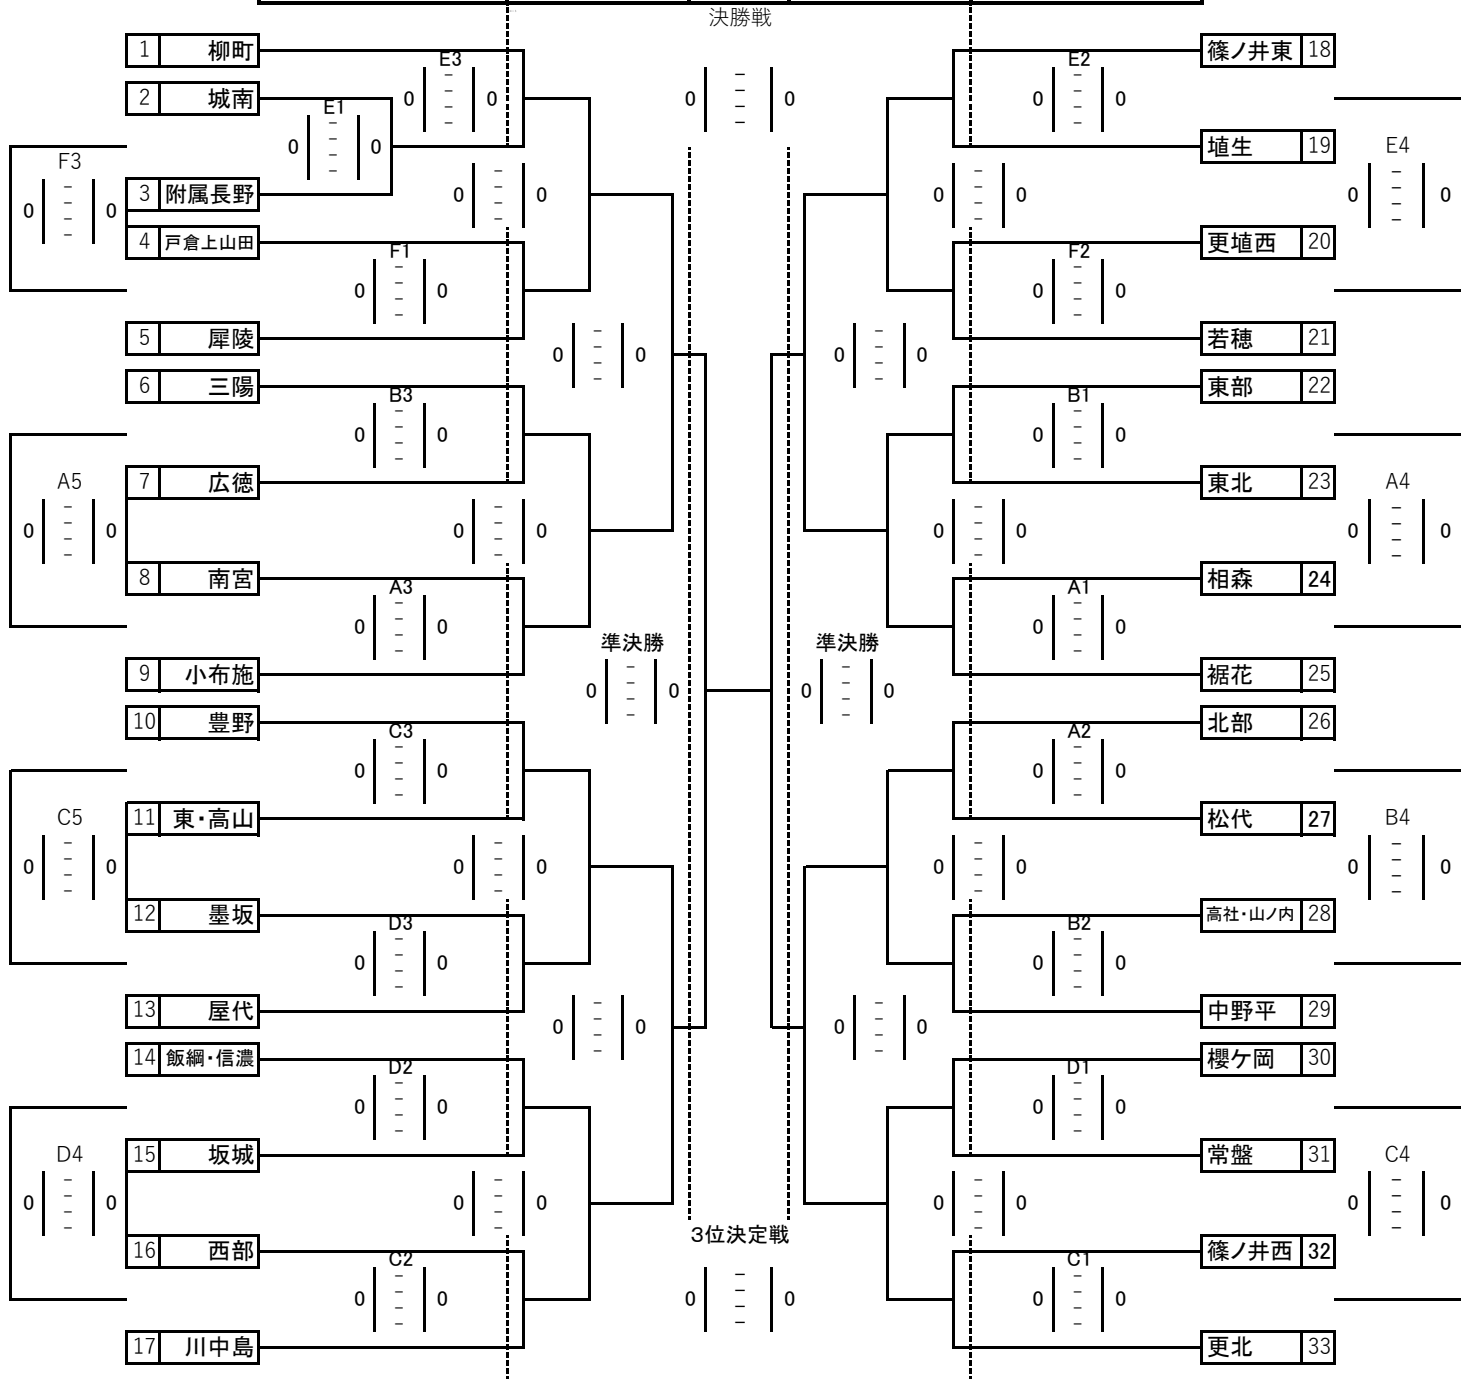

令和5年度 夏季北信地区大会 バスケットボール 女子の部

女子の部 組合せ

令和5年 6月11日・24日・25日

6月11日(日)	6月24日(土)	6月25日(日)	6月24日(土)	6月11日(日)
東北中学校 A・Bコート	高山中学校 A・Bコート	高山中学校	高山中学校 A・Bコート	東北中学校 A・Bコート
川中島中学校 C・Dコート	墨坂中学校 A・Bコート	A・Bコート	墨坂中学校 A・Bコート	川中島中学校 C・Dコート
篠ノ井東中学校 E・Fコート				篠ノ井東中学校 E・Fコート

	6月11日	6月24日	6月25日
開場	7:40	8:00	8:00
1G練習開始	7:50	8:10	8:10
会議	8:20	8:40	8:40
試合開始時刻	1	8:50~	9:00~
	2	10:15~	10:25~
	3	11:40~	12:20~
	4	13:05~	13:45~
	5	14:30~	